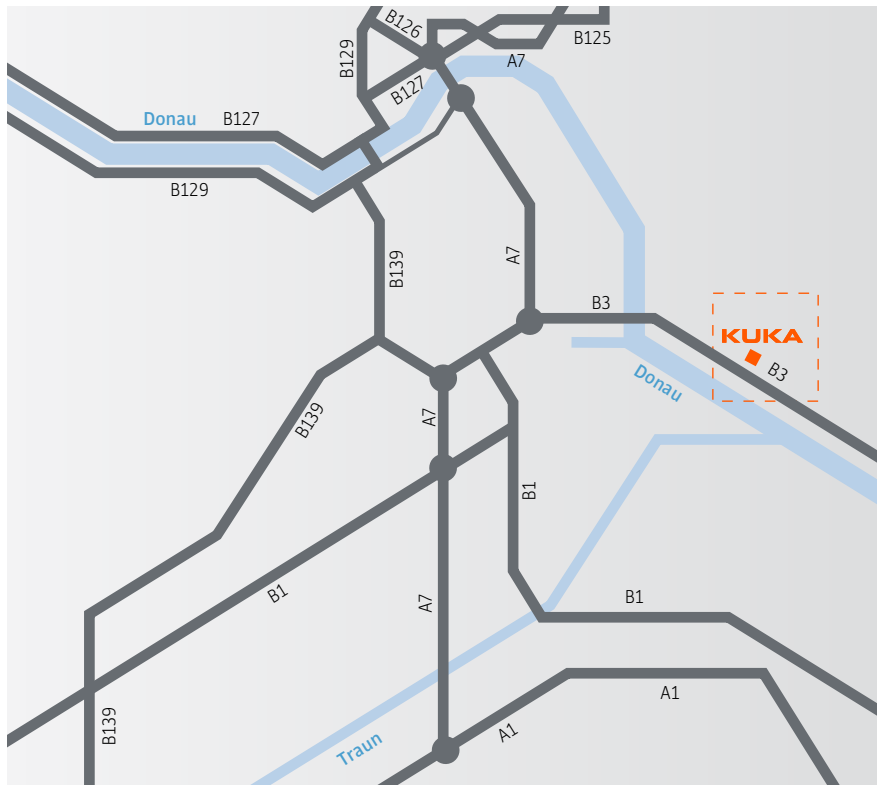

Anfahrtsplan KUKA Steyregg, Österreich

KUKA CEE GmbH
Gewerbeallee 12
4221 Steyregg
Österreich

N 48° 16' 55.793" E 14° 21' 56.837"

T +43 732 78 47 52
office.at@kuka.com
www.kuka.com

Aus Richtung A7 Wien, Salzburg kommend Richtung Osten

Verlassen Sie die A7 bei der Ausfahrt 8-Voestalpine Richtung Perg/Ebelsberg/Voestalpine/B1/B3/Chemiepark Linz. An der Gabelung halten Sie sich links und folgen der Beschilderung in Richtung Perg/Mauthausen/Steyregg/Chemiepark Linz auf die Aigengutstraße. Im Kreisverkehr nehmen Sie die dritte Ausfahrt (B3). Dort benützen Sie den rechten Fahrstreifen, um dann die Ausfahrt B3 Richtung Perg/Mauthausen/Steyregg zu nehmen. Fahren Sie ca. 1,3 km weiter auf der Donau Bundesstraße/B3 und nehmen Sie die Ausfahrt rechts Richtung Badeseesportplatz. Bei der Stop-Tafel auf der Überführung biegen Sie links ab und nach der Linkskurve biegen Sie gleich wieder links ab. Das Ziel befindet sich auf der rechten Seite.