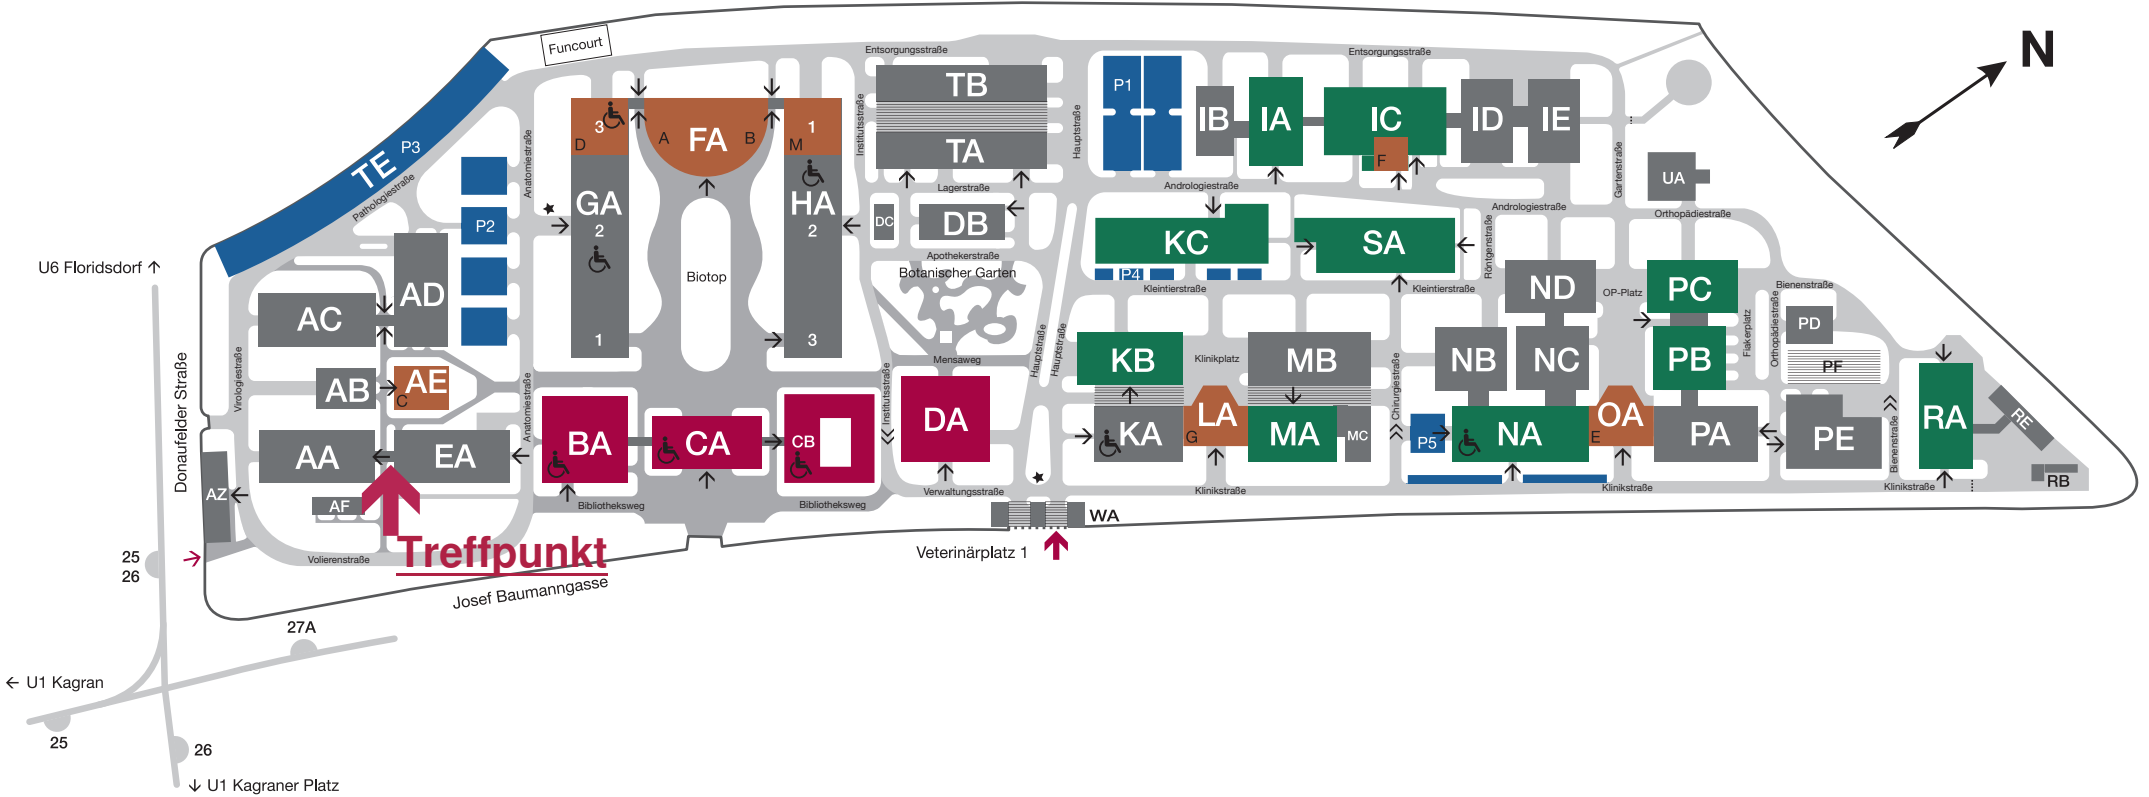

vetmeduni

Lageplan der Veterinärmedizinischen Universität Wien

- Zentrale Services
- Hörsäle
- Universitätskliniken – Tierspital
- Parkplätze

- ↑ Einfahrt
- ↑ Haupteingänge
- Personaleingang
- Gehwege
- ★ Orientierungspläne
- ♿ Barrierefreie WCs

Bildgebende Diagnostik	SA	Onkologie	SA
Großtiere Besamung	IC	Pferde	PB • PC
Großtiere Geburtshilfe	IC	Physikalische Medizin und Rehabilitation	CB, Kellergeschoß
Kleintiere Besamung	IA	Schweine	MA
Kleintiere Chirurgie	NA	Szintigrafie	KB
Kleintiere Geburtshilfe	IA	Wiederkäuer	MA
Kleintiere Interne	IA	Fische	RA
Kleintiere Notambulanz	NA	Ziervögel/Reptilien	KA

Bibliothek	BA
Festsaal	CA
Mensa	DA
Universitätsleitung	CB
Zentrale Services für Studium und Lehre	CA
Zentrale Services und Administration	CB