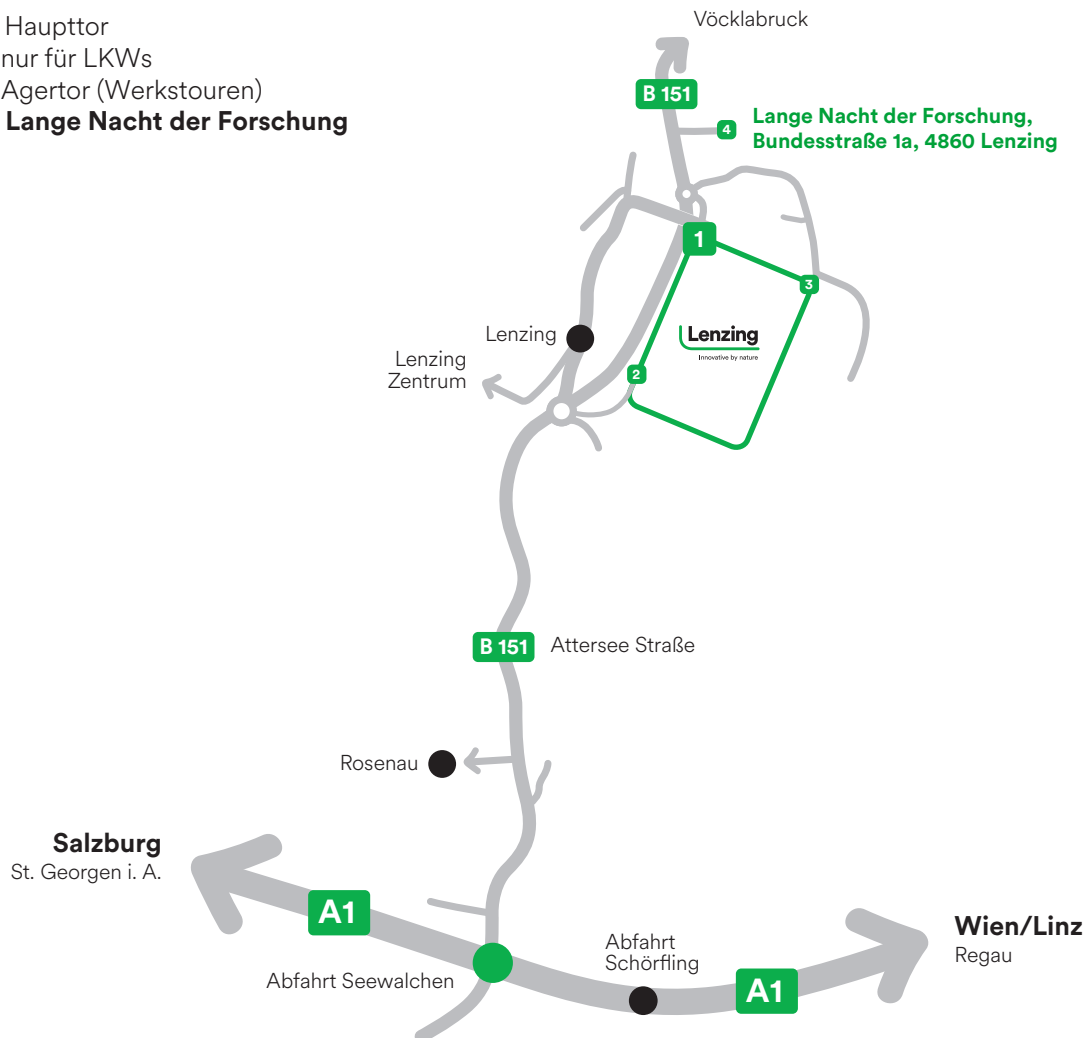

Wie Sie uns finden

- 1 Tor 1:** Haupttor
- 2 Tor 2:** nur für LKWs
- 3 Tor 3:** Agertor (Werkstouren)
- 4 Tor 4:** Lange Nacht der Forschung

Mit dem Auto aus Richtung München/Salzburg kommend

A1 Richtung Wien – Abfahrt **Seewalchen** – links Richtung **Vöcklabruck/Lenzing** – beim 1. und 2. Kreisverkehr den Hinweisschildern **Lenzing AG - Tor 1/Tor 2/Tor 3/Tor 4** folgen.

Mit dem Auto aus Richtung Wien kommend

A1 Richtung Salzburg – Abfahrt **Seewalchen** – links Richtung **Vöcklabruck/Lenzing** – beim 1. und 2. Kreisverkehr den Hinweisschildern **Lenzing AG - Tor 1/Tor 2/Tor 3/Tor 4** folgen.

Mit dem Auto aus Richtung Passau/Ried kommend

A8 bis Anschlussstelle **Voralpenkreuz** – wechseln auf **A1** Richtung Salzburg – Abfahrt **Seewalchen** – links Richtung **Vöcklabruck/Lenzing** – beim 1. und 2. Kreisverkehr den Hinweisschildern **Lenzing AG - Tor 1/Tor 2/Tor 3/Tor 4** folgen.