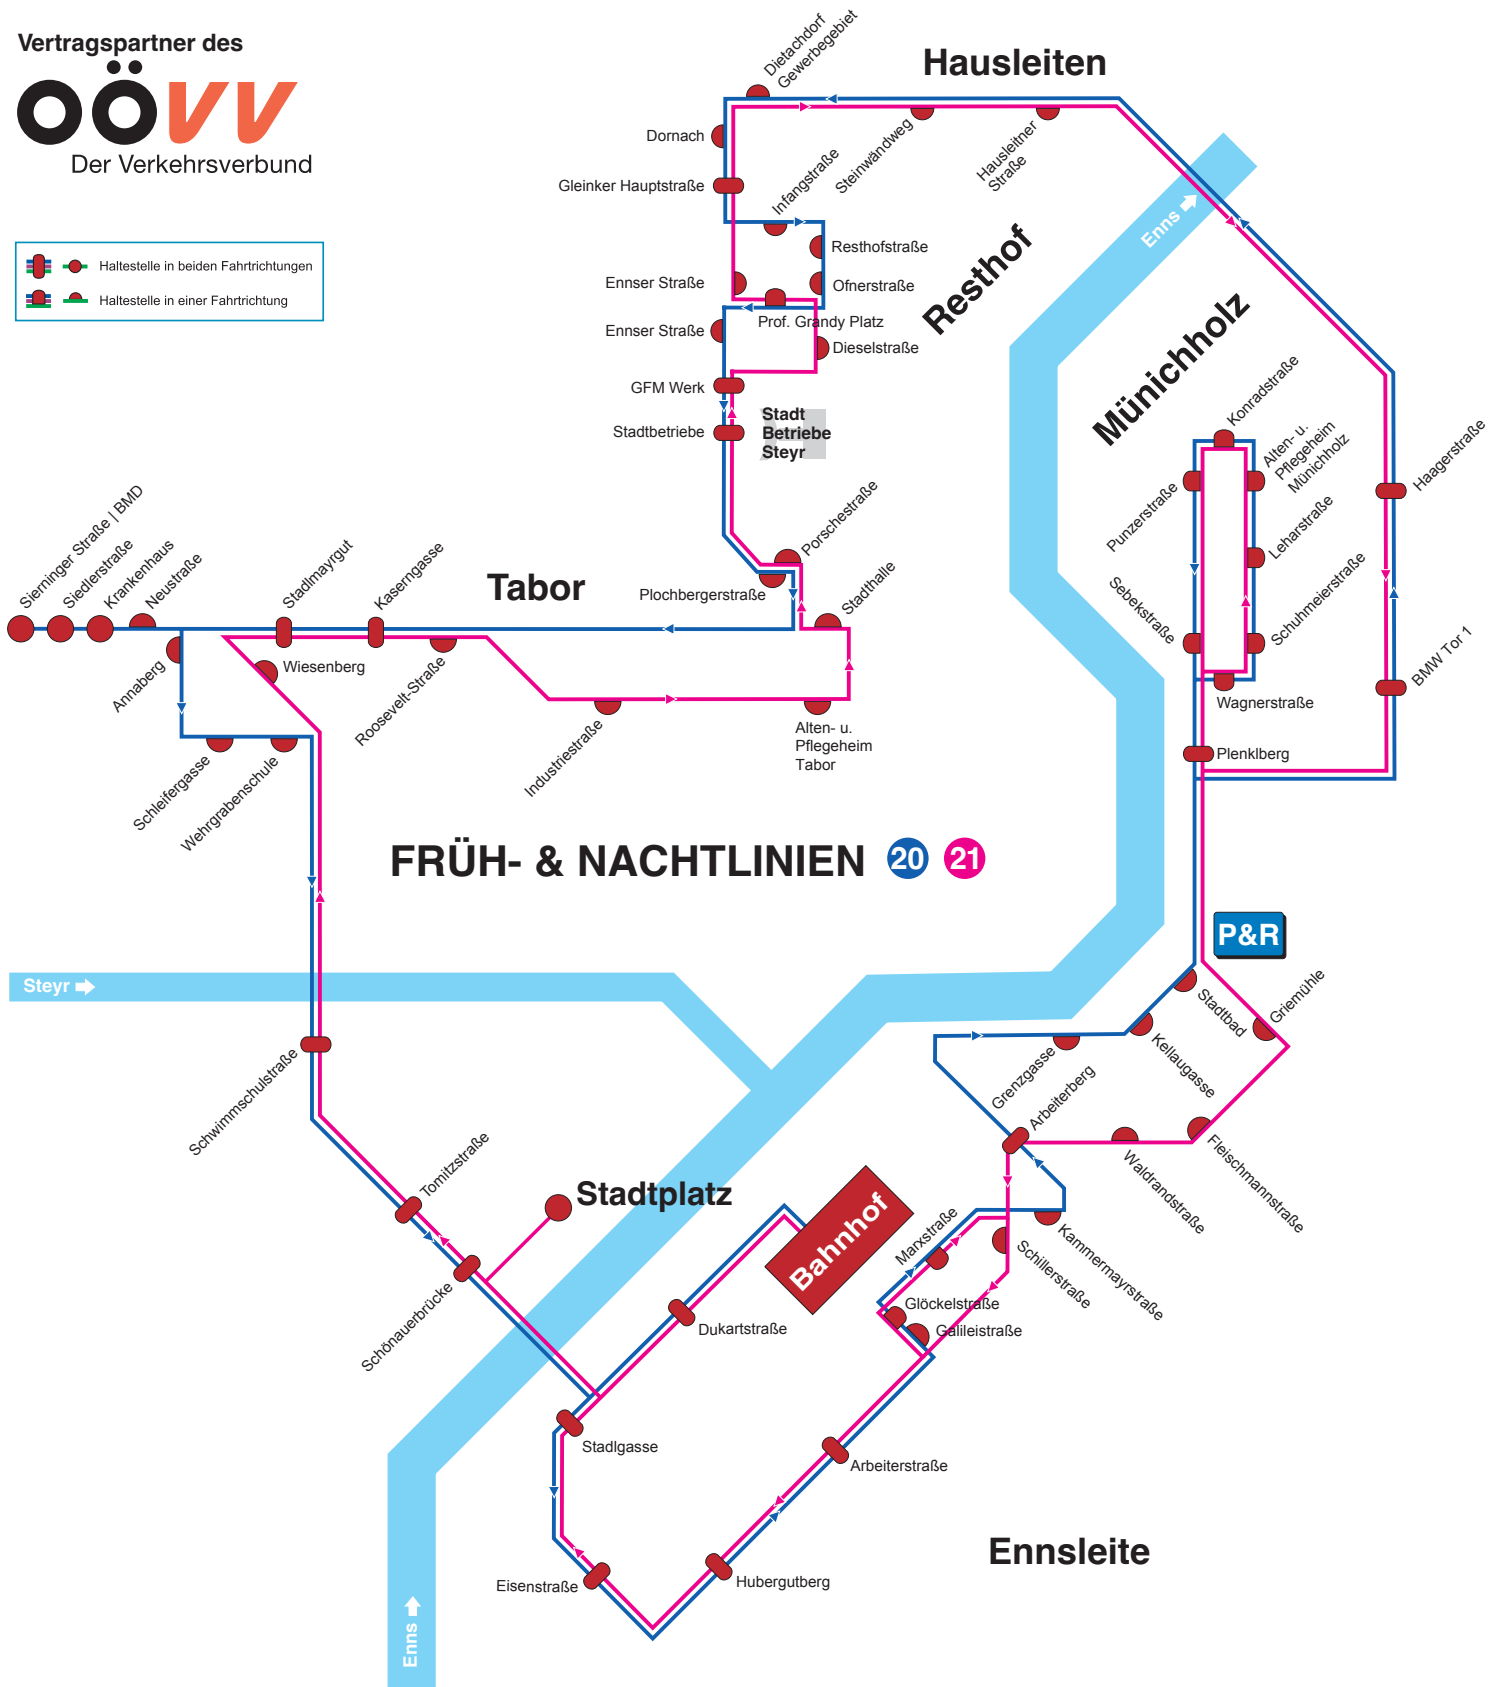

Liniennetzplan

Vertragspartner des
ÖÖVV
Der Verkehrsverbund

FRÜH- & NACHTLINIEN

- Linie 20** Bahnhof - Ennsleite - Münichholz - Gleink - Resthof - Tabor - Krankenhaus - Bahnhof
MO – FR (Werktag): 5:11 - 5:34 | 19:55 - 22:19 **SA (Werktag):** 17:55 - 20:52 **SO/Feiertag:** 17:55 - 20:19
- Linie 21** Bahnhof - Stadtplatz - Tabor - Resthof - Gleink - Münichholz - Ennsleite - Stadtplatz - Bahnhof
MO – FR (Werktag): 4:52 - 5:18 | 19:55 - 22:45 **SA (Werktag):** 17:55 - 21:13 **SO/Feiertag:** 17:55 - 20:13