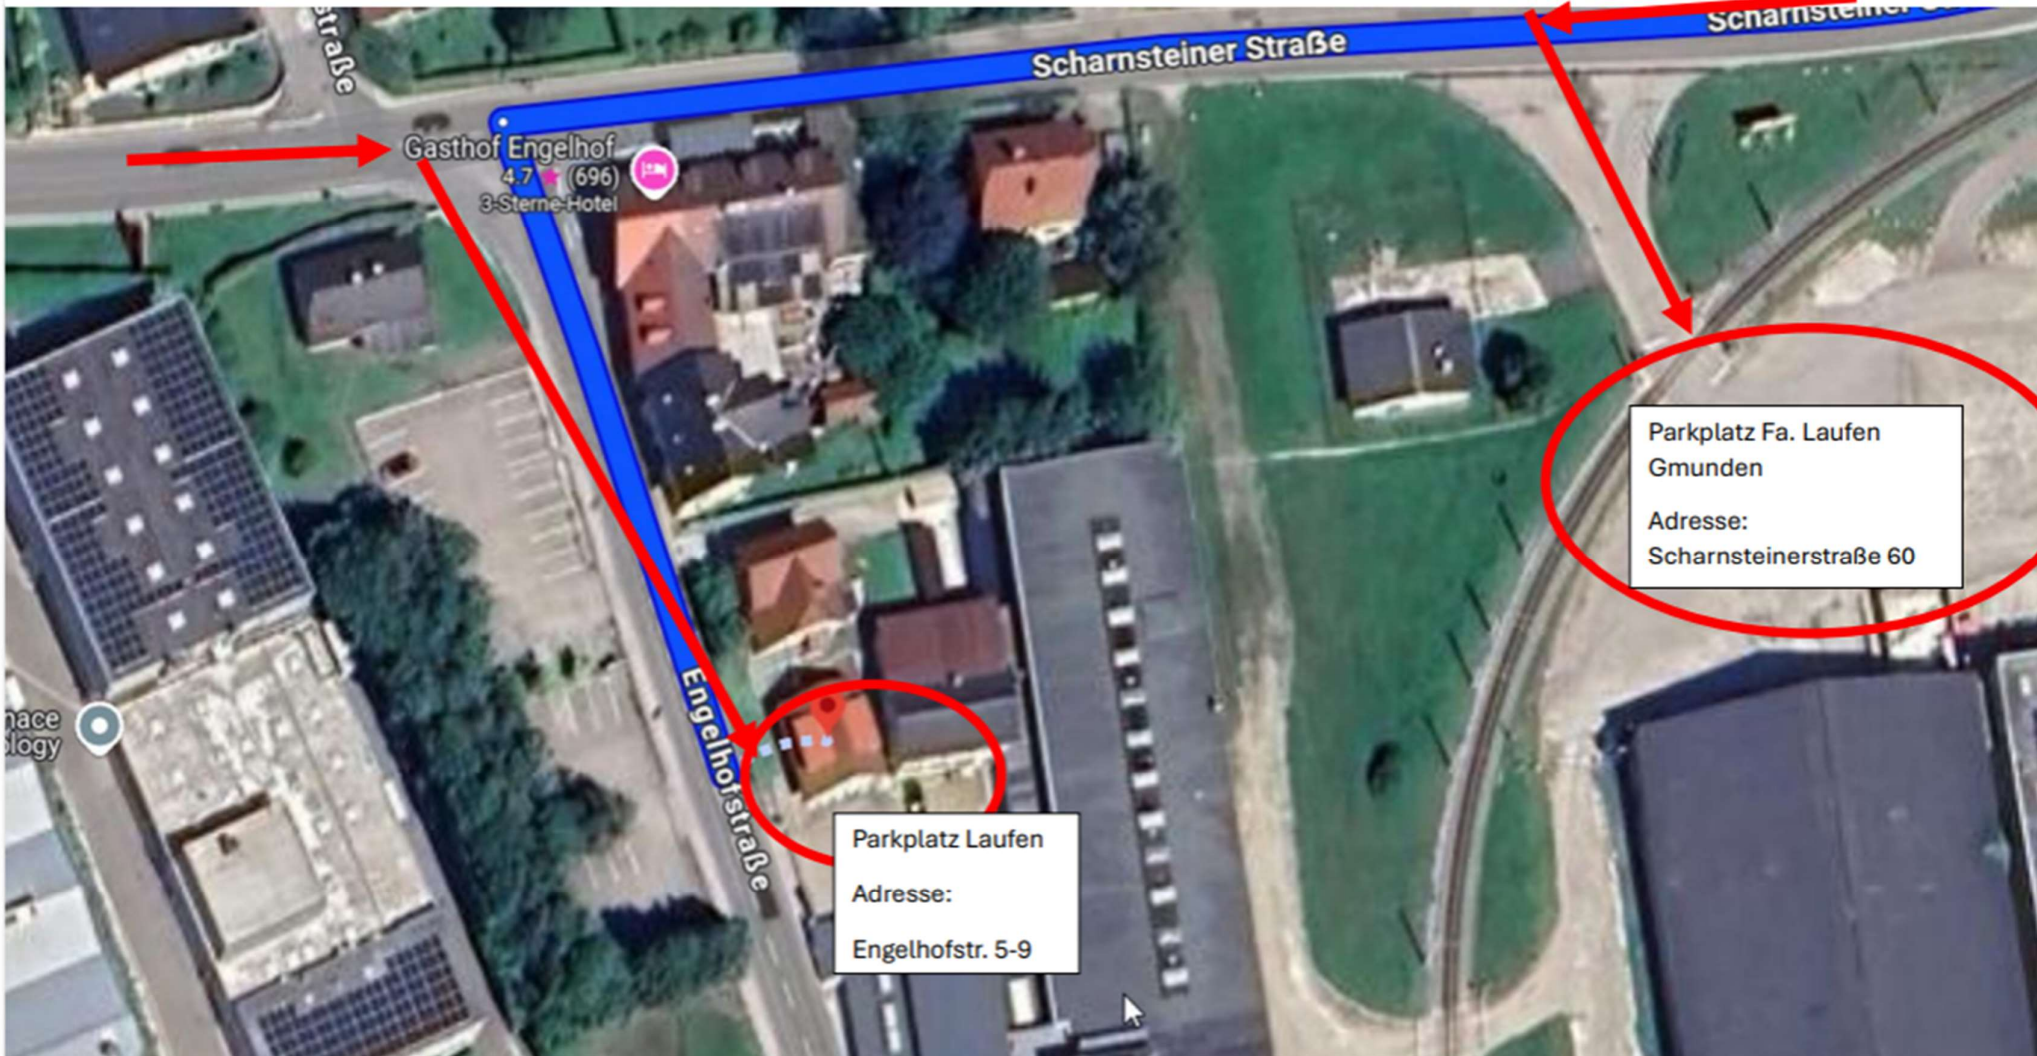

Fahrtrichtung von Stadtzentrum oder Umfahrung

Fahrtrichtung von Laakirchen/Vorchdorf nach Gmunden

Gasthof Engelhof  
4.7 (696)  
3-Sterne-Hotel

Parkplatz Fa. Laufen  
Gmunden  
Adresse:  
Scharnsteinerstraße 60

Parkplatz Laufen  
Adresse:  
Engelhofstr. 5-9