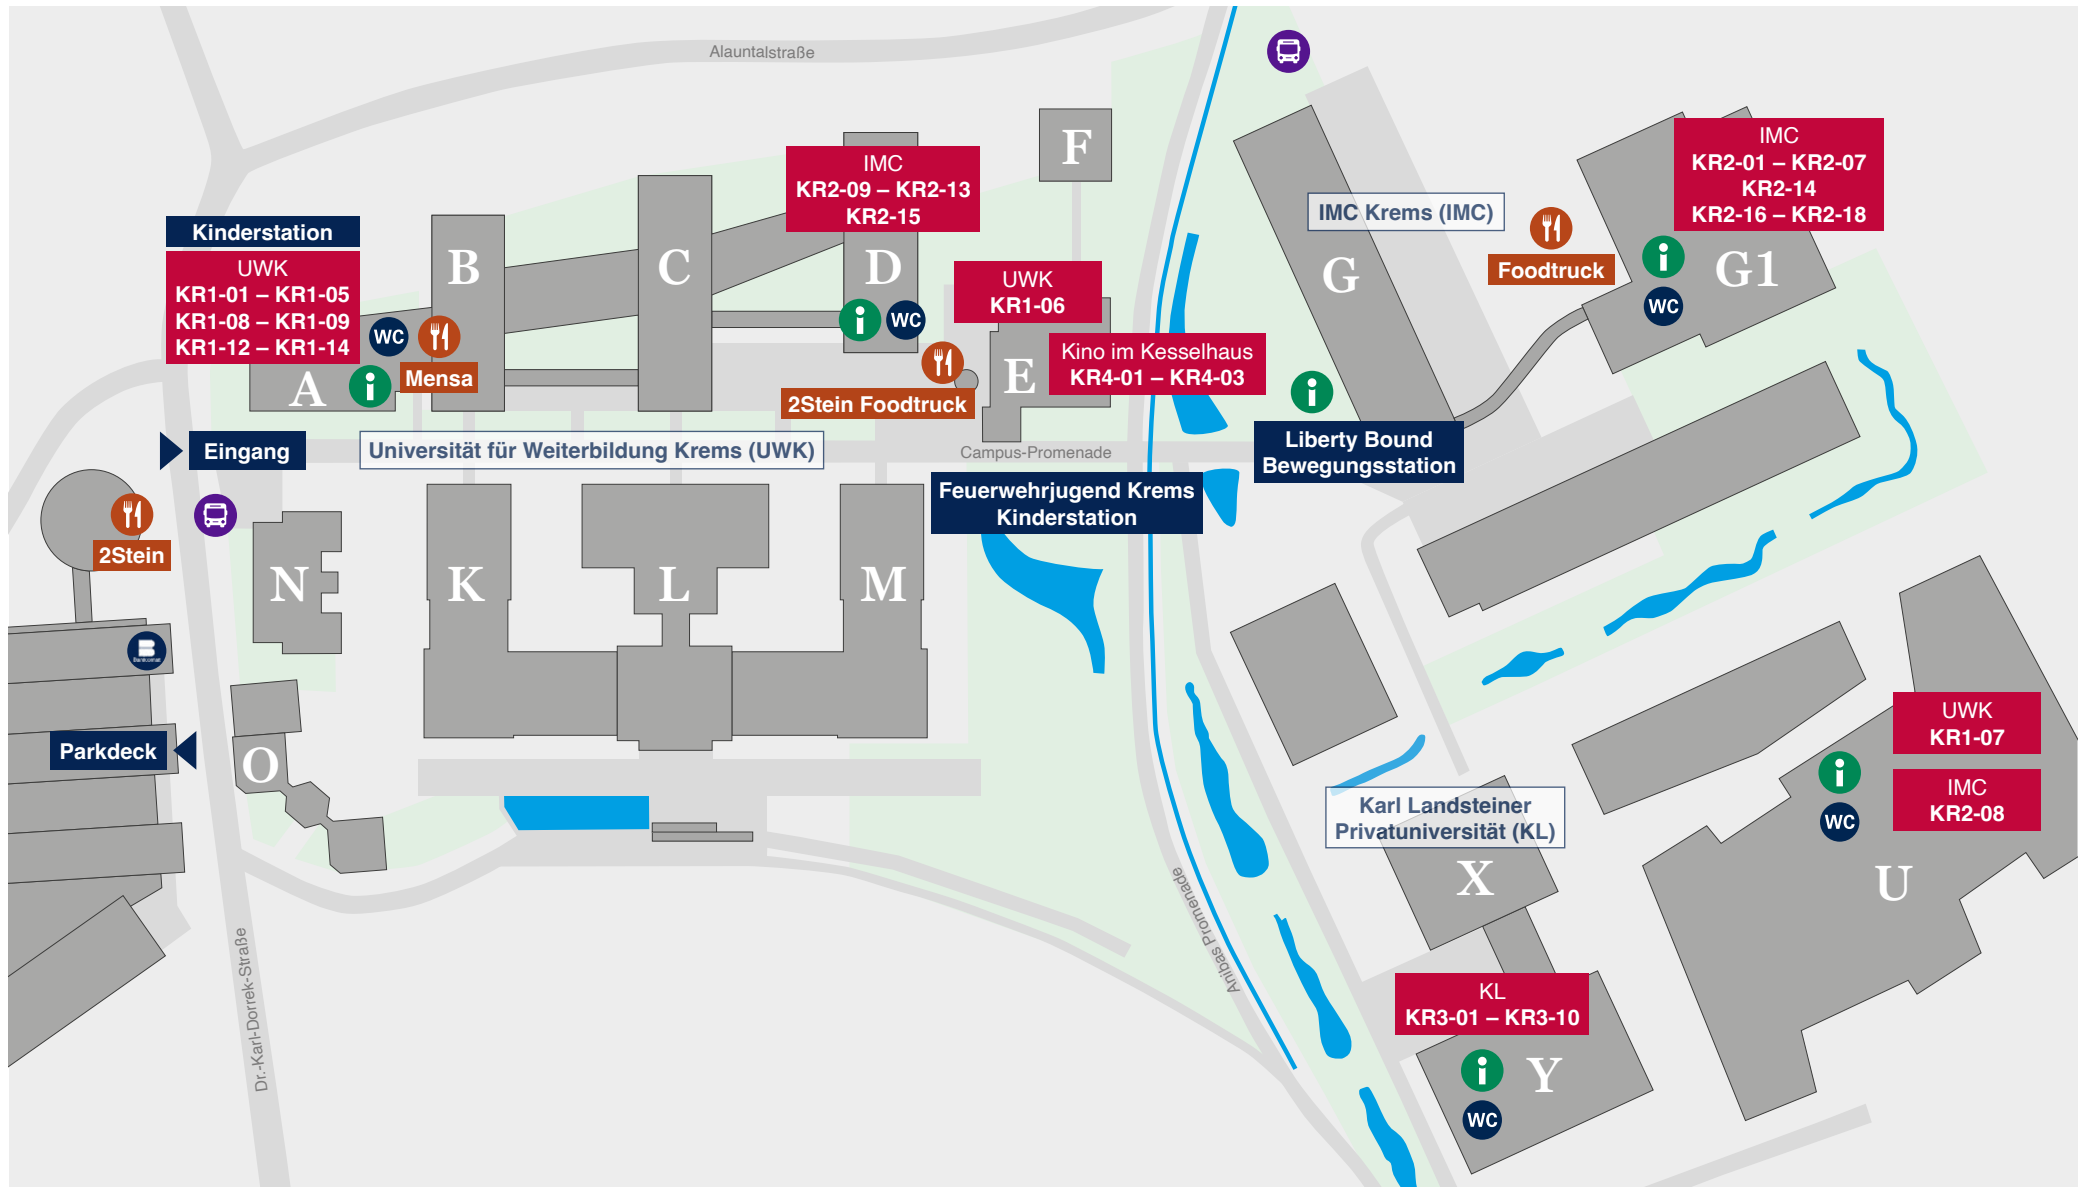

# Campus Kreams

Infopoint

Bushaltestelle/Shuttlebus

Gastronomie

# SHUTTLEBUS

Nutzen Sie den kostenlosen Shuttlebus zur Langen Nacht der Forschung in Krems!

<b>Donau Gewerbepark – Parkplatz (Dr.-Franz-Wilhelm-Straße 2, 3500 Krems)</b>	ab	17:00	alle 30 Minuten	21:30
Danube Private University (Förthofstraße 4, 3500 Krems an der Donau)		17:11		21:41
Campus Krems - Eingang UWK (Dr. Karl Dorrek-Straße)		17:15		21:45
Campus Krems - Eingang IMC KL (Alauntalstraße)		17:17		21:47
<b>Bahnhof Krems</b>		17:25		21:55
Technologie- und Forschungszentrum Krems – TFZ		17:33		22:03
Brantner green solutions (Brennaustraße 10, 3500 Krems an der Donau)		17:40		21:10 (letzter Halt)
MSD Animal Health		17:44		22:14
<b>Donau Gewerbepark – Parkplatz (Dr.-Franz-Wilhelm-Straße 2, 3500 Krems)</b>	an	17:50		22:20

NEU! Erstmals stehen am Donau Gewerbepark Krems (Dr.-Franz-Wilhelm-Straße 2) ausreichend Parkplätze zur Verfügung: von dort steigen Sie bequem vom Auto in den Shuttlebus, der Sie stressfrei ohne weitere Parkplatzsuche an alle Standorte bringt.