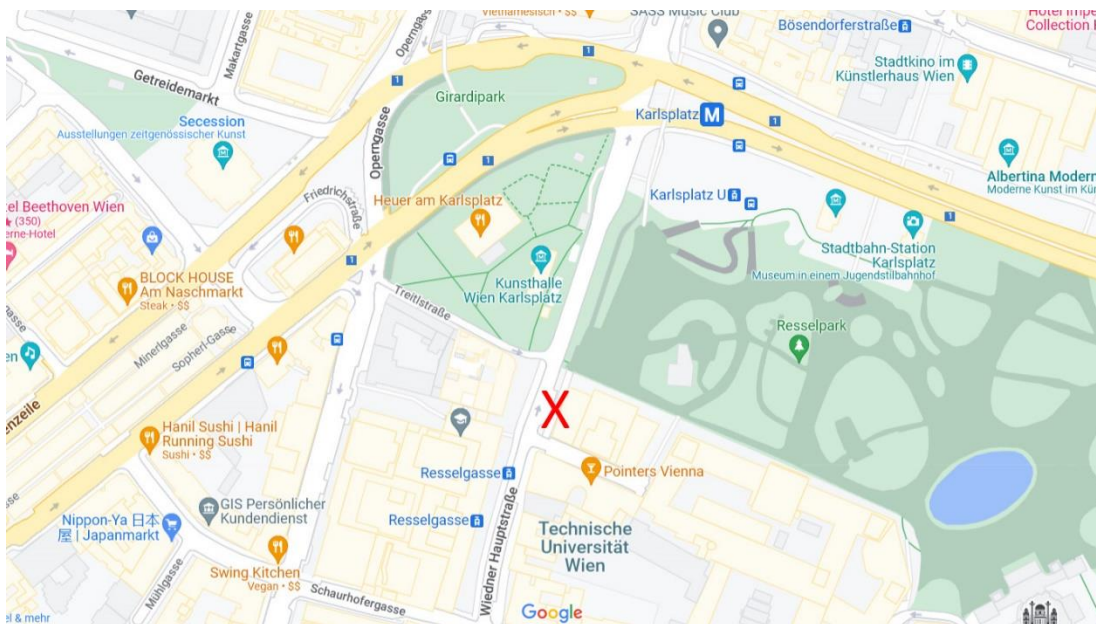

# Bus-Shuttle Lange Nacht der Forschung

TU Wien Karlsplatz ↔ TU Wien Science Center

TU Wien Karlsplatz	TU Wien Science Center	TU Wien Science Center	TU Wien Karlsplatz
17:00	17:10	17:15	17:25
17:30	17:40	17:45	17:55
18:00	18:10	18:15	18:25
18:30	18:40	18:45	18:55
19:00	19:10	19:15	19:25
19:30	19:40	19:45	19:55
20:00	20:10	20:15	20:25
		21:00	21:10

Haltestelle Karlsplatz: Wiedner Hauptstraße 1, 1040 Wien

Haltestelle Science Center: Franz-Grill-Straße 9, 1030 Wien